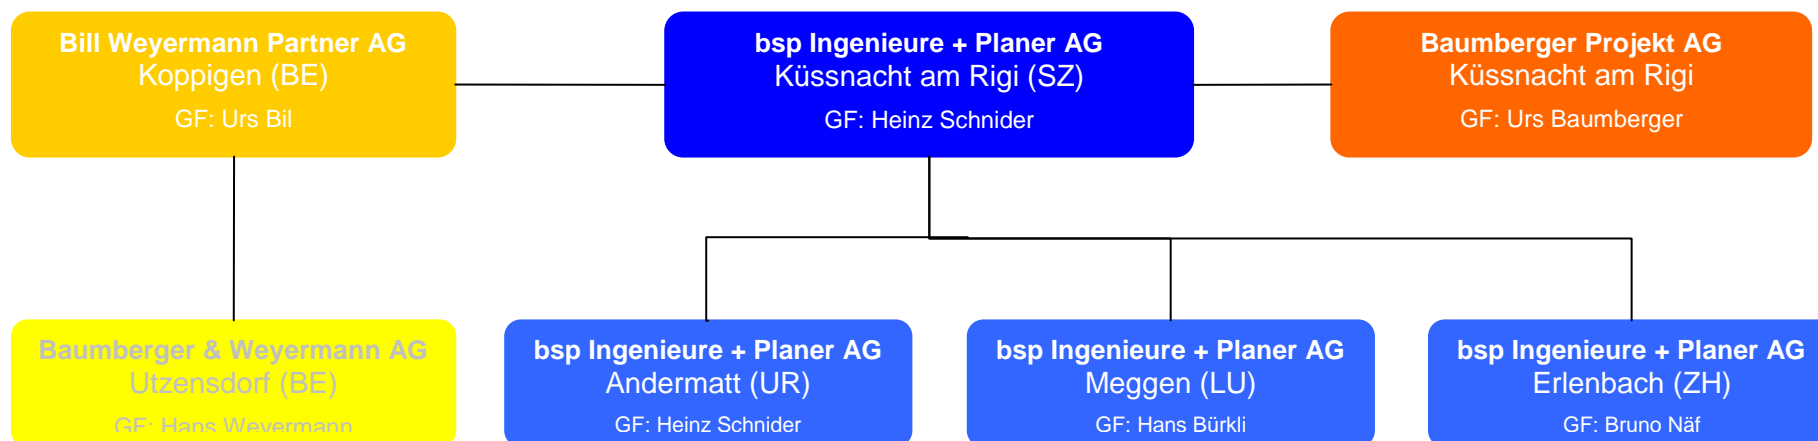

ORGANIGRAMM bsp Ingenieure + Planer AG

bsp Ingenieure + Planer AG

6403 Küssnacht (SZ)
6045 Meggen (LU)

3425 Koppigen (BE)
8703 Erlenbach (ZH)

6490 Andermatt (UR)