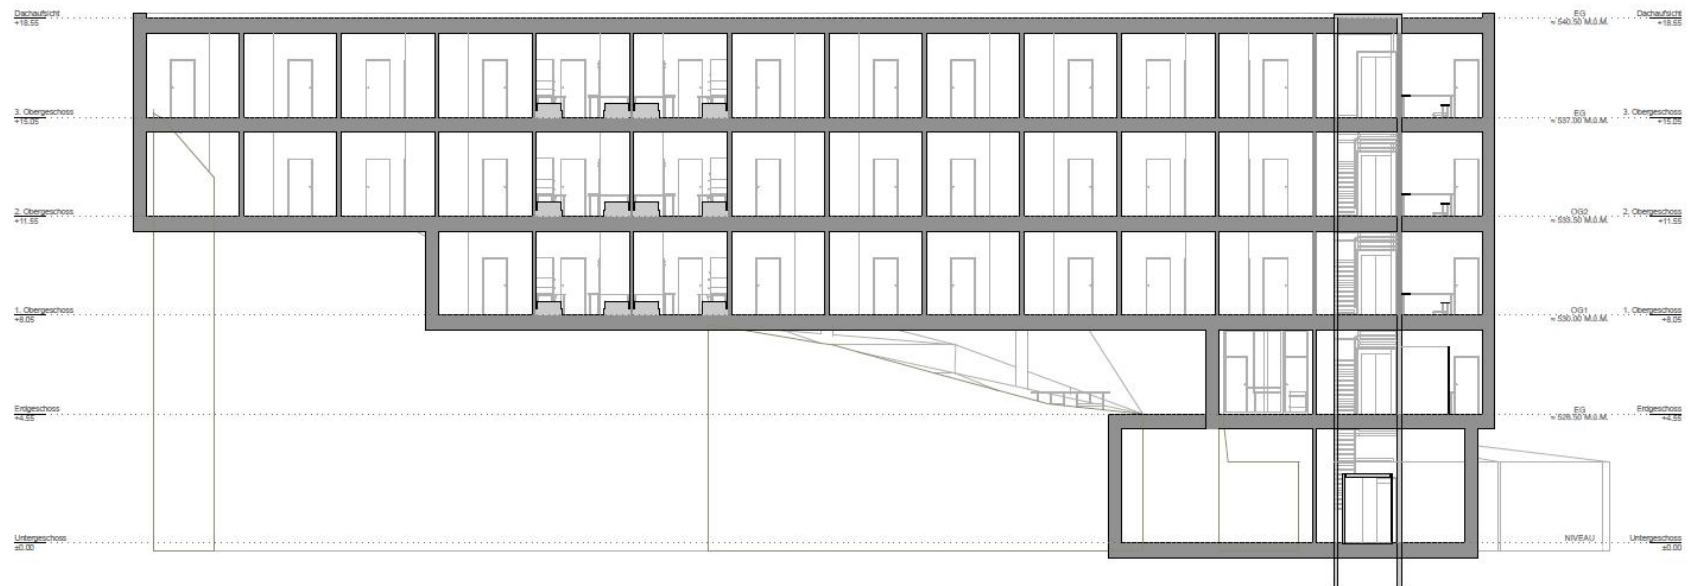

Perspektive Detailansicht Fassadenmaterialisation: Akzent "Black", Fläche "Silbergrau"

Perspektivischer Schnitt (Akzent "Black", Fläche "Silbergrau")

Hinterlüftete Fassade
Minergie-Standard
mit vorgehängter
Betonplatte ("Rieder")
oder Betonelement
eingefärbt nach RAL

Schemaschnitt