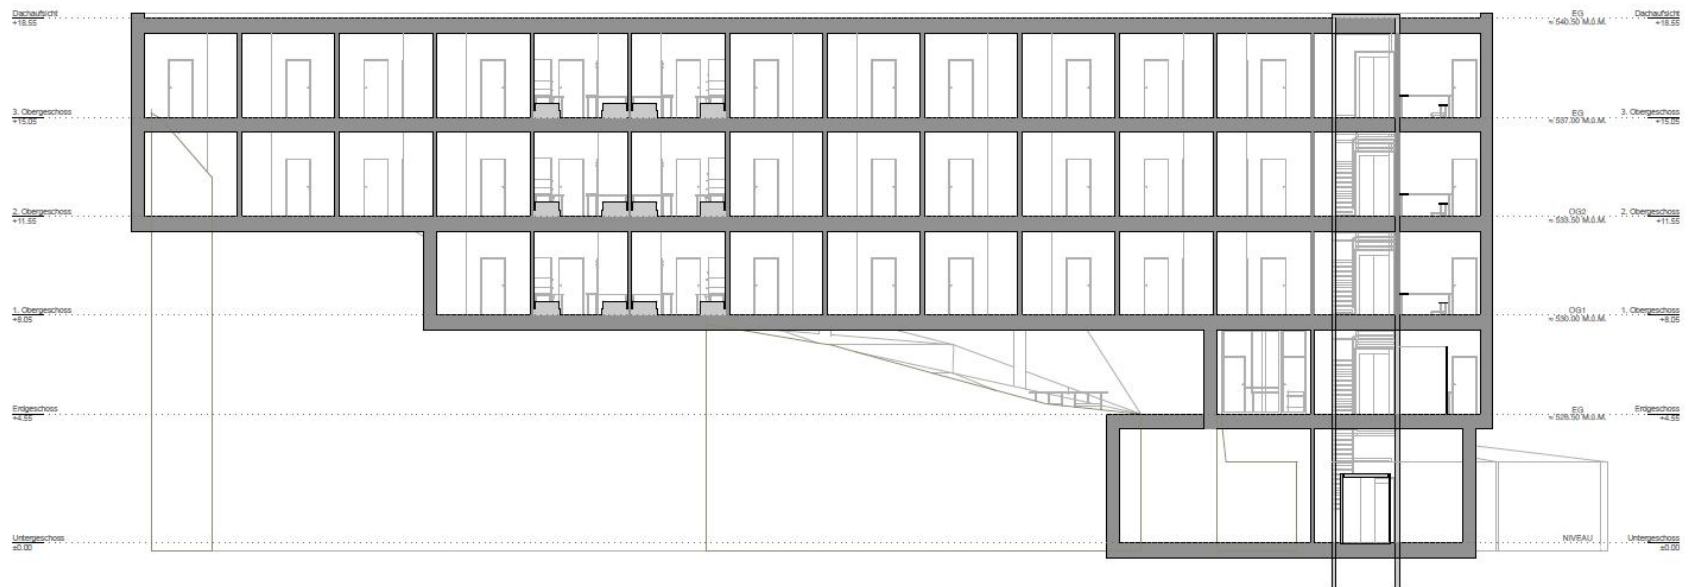

Perspektive Detailansicht Fassadenmaterialisation: Akzent "Black", Fläche "Silbergrau"

Perspektivischer Schnitt (Akzent "Black", Fläche "Silbergrau")

Hinterlüftete Fassade
Minergie-Standard
mit vorgehängter
Betonplatte ("Rieder")
oder Betonelement
eingefärbt nach RAL

Schemaschnitt